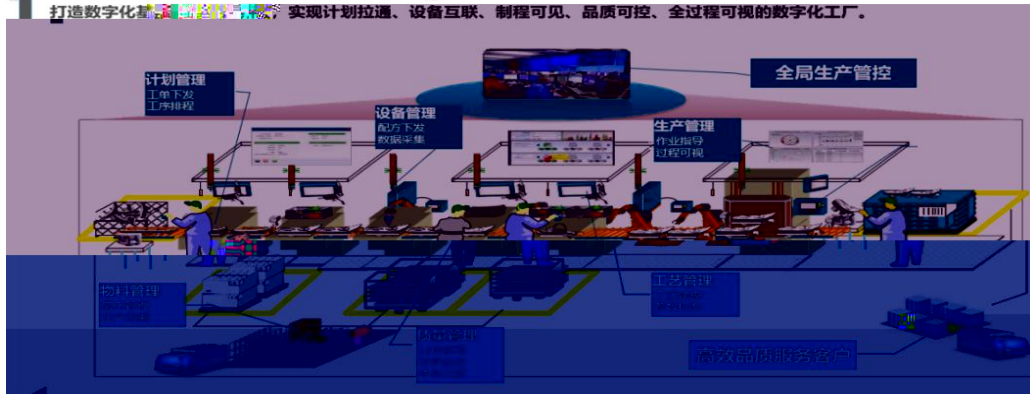

--	--	--	--	--

蓝图规划 业务蓝图

打造数字化工厂，实现计划拉通、设备互联、制程可见、品质可控、全过程可视的数字化工厂。

5t

198 @ N E N O \$ S'N 1\$) ñ 00 1€b, f

<div style="background-color: black; width: 50px; height: 15px;"></div>	

ÖqñL+X

401